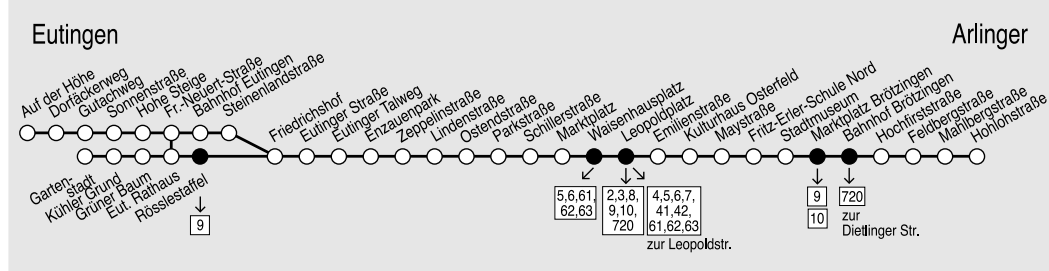

# 1 Eutingen - Enzaupark - Leopoldplatz - Arlinger

Fahrplan gültig ab 11.12.2011! Am 24. und 31.12. Verkehr wie Samstag. An Heiligabend Betriebsende um 19.00 Uhr, am 25.12. und 1.1. Betriebsbeginn ab 8.00 Uhr!

	5	6		7-18		19	20	21-23	0	1
<b>Verkehrshinweise</b>	EN	NEX				UP			mb	mb
<b>Gartenstadt</b> .....	48	18	48	18	48	18	02	02	02	32
<b>Auf der Höhe</b> .....	-	01	31	01	31	01	30	30	30	-
Fritz-Neuert-Straße.....	-	05	35	05	35	05	34	34	34	-
Fritz-Neuert-Straße.....	-	-	-	-	35	-	-	-	-	-
Rathaus Eutingen.....	51	21	51	21	36	51	21	05	05	35
Bahnhof Eutingen.....	-	06	36	06	-	06	35	03	35	-
Friedrichshof.....	53	08	23	38	53	08	23	37	07	37
Eutingen West.....	53	08	23	38	53	08	23	37	07	37
Enzaupark.....	56	11	26	41	56	11	26	40	10	40
Parkstraße.....	00	15	30	45	00	15	30	43	13	43
Marktplatz.....	02	17	32	47	02	17	32	45	15	45
Waisenhausplatz.....	03	18	33	48	03	18	33	46	16	46
<b>Leopoldplatz, Steig 3</b>	<b>an</b>	<b>07</b>	<b>22</b>	<b>37</b>	<b>52</b>	<b>07</b>	<b>22</b>	<b>37</b>	<b>49</b>	<b>19</b>
<b>Leopoldplatz, Steig 3</b>	<b>ab</b>	<b>22</b>	<b>37</b>	<b>52</b>	<b>07</b>	<b>22</b>	<b>37</b>	<b>52</b>	<b>22</b>	<b>52</b>
Kulturhaus Osterfeld...	25	40	55	10	25	40	55	10	25	55
Marktplatz Brötzingen..	30	45	00	15	30	45	00	15	29	59
Höhenstraße.....	-	-	-	-	02	-	-	-	02	-
Bahnhof Brötzingen....	32	47	02	17	32	47	00	30	30	00
<b>Hohlohstraße</b> .....	<b>36</b>	<b>51</b>	<b>06</b>	<b>21</b>	<b>36</b>	<b>51</b>	<b>03</b>	<b>33</b>	<b>05</b>	<b>33</b>