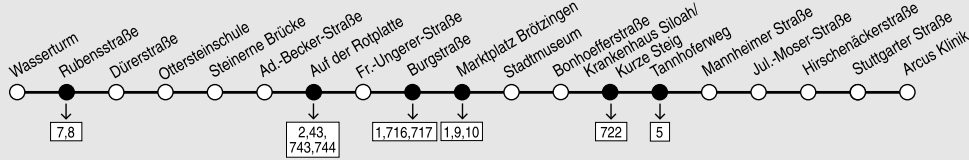

11 Rodrücken - Brötzingen - Kurze Steig - Wilf. Höhe

Fahrplan gültig ab 11.12.2011! Am 24. und 31.12. Verkehr wie Samstag. An Heiligabend Betriebsende um 19.00 Uhr, am 25.12. und 1.1. Betriebsbeginn ab 8.00 Uhr!

Rodrücken

Wilferdinger Höhe

Montag bis Freitag	5	6	7-19	20
Wasserturm	32	08 38	08 38	08
Ottersteinschule	35	11 41	11 41	11
Steinerne Brücke	36	12 42	12 42	12
Auf der Rotplatte	40	16 46	16 46	16
Marktplatz Brötzingen	44	20 50	20 50	20
Stadtmuseum	45	21 51	21 51	21
Bonhoefferstraße	46	22 52	22 52	22
Krhs. Siloah/Kurze Steig	48	24 54	24 54	24
Tannhoferweg	50	26 56	26 56	26
Hirschenäckerstraße	54	30 00	30 00	30
Arcus Klinik	56	32 02	32 02	32

Samstag	5	6	7-18	19
Verkehrshinweise				W
Wasserturm	32	08 38	08 38	08
Ottersteinschule	35	11 41	11 41	11
Steinerne Brücke	36	12 42	12 42	12
Auf der Rotplatte	40	16 46	16 46	16
Marktplatz Brötzingen	44	20 50	20 50	20
Stadtmuseum	45	21 51	21 51	21
Bonhoefferstraße	46	22 52	22 52	22
Krhs. Siloah/Kurze Steig	48	24 54	24 54	24
Tannhoferweg	50	26 56	26 56	26
Hirschenäckerstraße	54	30 00	30 00	30
Arcus Klinik	56	32 02	32 02	32

W nicht 24.12.

Fahrplan gültig ab 11.12.2011! Am 24. und 31.12. Verkehr wie Samstag. An Heiligabend Betriebsende um 19.00 Uhr, am 25.12. und 1.1. Betriebsbeginn ab 8.00 Uhr!

Wilferdinger Höhe

Rodrücken

Montag bis Freitag	6-20
Arcus Klinik.....	04 34
Rastatter Straße.....	05 35
Tannhoferweg.....	07 37
Krhs. Siloah/Kurze Steig	09 39
Bonhoefferstraße.....	11 41
Stadtmuseum.....	12 42
Marktplatz Brötzingen.....	13 43
Auf der Rotplatte.....	18 48
Steinerne Brücke.....	21 51
Ottersteinschule.....	22 52
Wasserturm.....	25 55