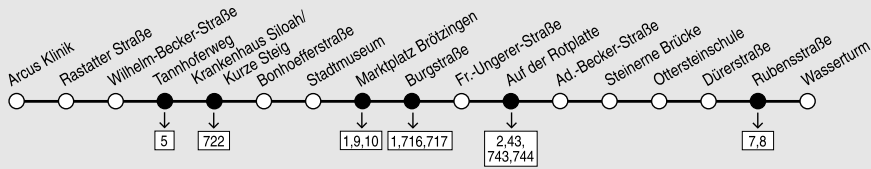

Rodrücken

Wilferdinger Höhe

Montag bis Freitag	5	6	7-19	20
Wasserturm	32	08 38	08 38	08
Ottersteinschule	35	11 41	11 41	11
Steinerne Brücke	36	12 42	12 42	12
Auf der Rotplatte	40	16 46	16 46	16
Marktplatz Brötzingen	44	20 50	20 50	20
Stadtmuseum	45	21 51	21 51	21
Bonhoefferstraße	46	22 52	22 52	22
Krhs. Siloah/Kurze Steig	48	24 54	24 54	24
Tannhoferweg	50	26 56	26 56	26
Hirschenäckerstraße	54	30 00	30 00	30
Arcus Klinik	56	32 02	32 02	32

Samstag	5	6	7-18	19
Verkehrshinweise				W
Wasserturm	32	08 38	08 38	08
Ottersteinschule	35	11 41	11 41	11
Steinerne Brücke	36	12 42	12 42	12
Auf der Rotplatte	40	16 46	16 46	16
Marktplatz Brötzingen	44	20 50	20 50	20
Stadtmuseum	45	21 51	21 51	21
Bonhoefferstraße	46	22 52	22 52	22
Krhs. Siloah/Kurze Steig	48	24 54	24 54	24
Tannhoferweg	50	26 56	26 56	26
Hirschenäckerstraße	54	30 00	30 00	30
Arcus Klinik	56	32 02	32 02	32

Sonn/Feiertag	14	15-18	19
Wasserturm	08 38	08 38	08
Ottersteinschule	11 41	11 41	11
Steinerne Brücke	12 42	12 42	12
Auf der Rotplatte	16 46	16 46	16
Marktplatz Brötzingen	20 50	20 50	20
Stadtmuseum	21 51	21 51	21
Bonhoefferstraße	22 52	22 52	22
Krhs. Siloah/Kurze Steig	24 54	24 54	24
Tannhoferweg	26 56	26 56	26
Hirschenäckerstraße	30 00	30 00	30
Arcus Klinik	32 02	32 02	32

W nicht 24.12.

Fahrplan gültig ab 11.12.2011! Am 24. und 31.12. Verkehr wie Samstag. An Heiligabend Betriebsende um 19.00 Uhr, am 25.12. und 1.1. Betriebsbeginn ab 8.00 Uhr!

Wilferdinger Höhe

Rodrücken

Montag bis Freitag	6-20
Arcus Klinik.....	04 34
Rastatter Straße.....	05 35
Tannhoferweg.....	07 37
Krhs. Siloah/Kurze Steig	09 39
Bonhoefferstraße.....	11 41
Stadtmuseum.....	12 42
Marktplatz Brötzingen.....	13 43
Auf der Rotplatte.....	18 48
Steinerne Brücke.....	21 51
Ottersteinschule.....	22 52
Wasserturm.....	25 55