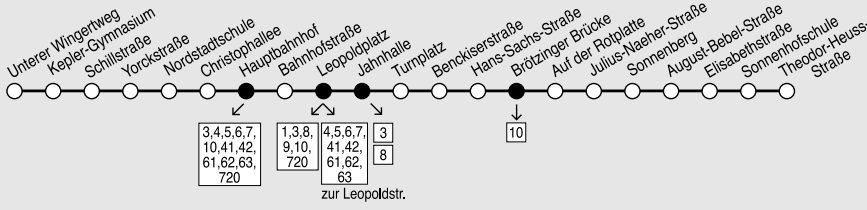

Fahrplan gültig ab 11.12.2011! Am 24. und 31.12. Verkehr wie Samstag. An Heiligabend Betriebsende um 19.00 Uhr, am 25.12. und 1.1. Betriebsbeginn ab 8.00 Uhr!

Redtenbacherstraße

Sonnenhof

Montag bis Freitag	5	6				7-18				19	20-23		0	1		
Verkehrshinweise		EN									mb mb					
Unterer Wingerweg...	51	06	21	21	36	51	06	21	36	51	06	21	40	10	40	
Nordstadtschule.....	55	10	24	25	40	55	10	25	40	55	10	25	43	13	43	
ZOB Mitte/Hbf(Stg. 5)	58	13	27	28	43	58	13	28	43	58	13	28	46	16	46	
Leopoldplatz, Steig 1	02	17	32	47	02	17	32	47	02	17	32	50	20	50	20	50
Leopoldplatz, Steig 1	02	17	32	47	02	17	32	47	02	17	32	52	22	52	22	52
Jahnhalle.....	04	19	34	49	04	19	34	49	04	19	34	54	24	54	24	54
Turnplatz.....	05	20	35	50	05	20	35	50	05	20	35	55	25	55	25	55
Brötzingen Brücke.....	09	24	39	54	09	24	39	54	09	24	39	59	29	59	29	59
Sonnenberg.....	12	27	42	57	12	27	42	57	12	27	42	57	01	31	01	31
Theodor-Heuss-Straße	16	31	46	01	16	31	46	01	16	31	46	05	35	05	35	05

Samstag	5	6-7		8				9-17				18	19	20-0		1	
Verkehrshinweise													W	W	W	W	
Unterer Wingerweg...	40	10	40	06	21	36	51	06	21	36	51	10	40	10	40	10	40
Nordstadtschule.....	43	13	43	10	25	40	55	10	25	40	55	13	43	13	43	13	43
ZOB Mitte/Hbf(Stg. 5)	46	16	46	13	28	43	58	13	28	43	58	16	46	16	46	16	46
Leopoldplatz, Steig 1	50	20	50	17	32	47	02	17	32	47	02	20	50	20	50	20	50
Leopoldplatz, Steig 1	52	22	52	17	32	47	02	17	32	47	02	22	52	22	52	22	52
Jahnhalle.....	54	24	54	19	34	49	04	19	34	49	04	24	54	24	54	24	54
Turnplatz.....	55	25	55	20	35	50	05	20	35	50	05	25	55	25	55	25	55
Brötzingen Brücke.....	59	29	59	24	39	54	09	24	39	54	09	29	59	29	59	29	59
Sonnenberg.....	01	31	01	27	42	57	12	27	42	57	12	31	01	31	01	31	01
Theodor-Heuss-Straße	05	35	05	31	46	01	16	31	46	01	16	35	05	35	05	35	05