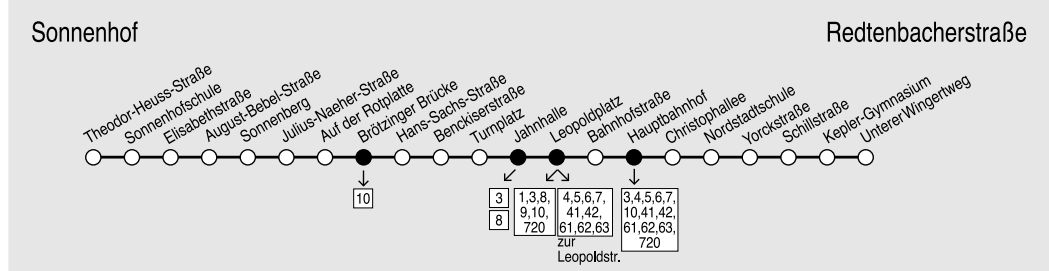

Sonn/Feiertag	6	7		8		9-23		0
Verkehrshinweise	xh	xh		xh				
Unterer Wingerweg...	40	10	40	10	40	10	40	
Nordstadtschule.....	43	13	43	13	43	13	43	
ZOB Mitte/Hbf(Stg. 5)	46	16	46	16	46	16	46	
Leopoldplatz, Steig 1	50	20	50	20	50	20	50	
Leopoldplatz, Steig 1	52	22	52	22	52	22	52	
Jahnhalle.....	54	24	54	24	54	24	54	
Turnplatz.....	55	25	55	25	55	25	55	
Brötzingen Brücke.....	59	29	59	29	59	29	59	
Sonnenberg.....	01	31	01	31	01	31	01	
Theodor-Heuss-Straße	05	35	05	35	05	35	05	

EN zum Oberen Enztl

W nicht 24.12.

mb MoonlightBus, fährt Fr auf Sa & Sa auf So sowie nachts vor Karfreitag, 1. Mai, Chr. Himmelfahrt, Fronleichnam, Tag d. dt. Einheit & Allerheiligen
 xh nicht 25.12. und 1.1.

2 Sonnenhof - Leopoldplatz - Redtenbacherstraße

Fahrplan gültig ab 11.12.2011! Am 24. und 31.12. Verkehr wie Samstag. An Heiligabend Betriebsende um 19.00 Uhr, am 25.12. und 1.1. Betriebsbeginn ab 8.00 Uhr!

Montag bis Freitag	5	6	7-18	19	20-23	0	1
Verkehrshinweise		lm				mb mb	
Theodor-Heuss-Straße	32 52	07 22	25 37 52	07 22 37 52	07 22 37	07 37	07 37
Sonnenberg	36 56	11 26	29 41 56	11 26 41 56	11 26 40	10 40	10 40
Brötzingen Brücke	39 59	14 29	32 44 59	14 29 44 59	14 29 43	13 43	13 43
Turnplatz	43 03	18 33	36 48 03	18 33 48 03	18 33 46	16 46	16 46
Jahnhalde	45 05	20 35	38 50 05	20 35 50 05	20 35 47	17 47	17 47
Leopoldplatz, Steig 2	47 07	22 37	40 52 07	22 37 52 07	22 37 50	20 50	20 50
Leopoldplatz, Steig 2	ab	07 22 37	52 07 22 37 52	07 22 37 52 07	22 52	22 52	22 52
ZOB Mitte/Hbf(Stg. 6) .	49 09	24 39	54 09 24 39	54 09 24 39	55 25	55 25	55 25
Nordstadtschule	53 13	28 43	58 13 28 43	58 13 28 43	58 28	58 28	58 28
Unterer Wingertweg...	56 16	31 46	01 16 31 46	01 16 31 46	00 30	00 30	00 30