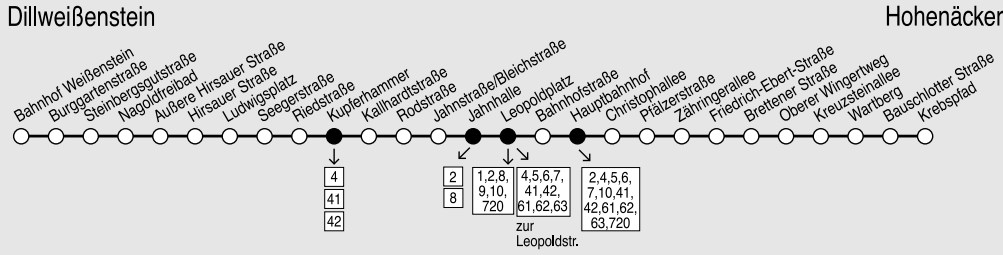

Fahrplan gültig ab 11.12.2011! Am 24. und 31.12. Verkehr wie Samstag. An Heiligabend Betriebsende um 19.00 Uhr, am 25.12. und 1.1. Betriebsbeginn ab 8.00 Uhr!

Montag bis Freitag	5			6			7			8-18			19			20-23		0		1
Verkehrshinweise							S									mb mb				
Bahnhof Weißenstein	28	36	51	06	21	36	05	06	21	35	36	51	06	21	36	06	21	36	06	36
Nagoldfreibad	30	38	53	08	23	38	07	08	23	37	38	53	08	23	38	08	23	38	08	38
Ludwigsplatz	33	41	56	11	26	41	10	11	26	40	41	56	11	26	41	10	26	40	10	40
Kupferhammer	36	44	59	14	29	44	13	14	29	43	44	59	14	29	44	13	29	43	13	43
Jahnstraße/Bleichstraße	39	47	02	17	32	47	02	16	17	32	46	47	02	16	32	46	16	32	46	16
Jahnstraße/Bleichstraße	41	49	04	19	34	49	04	18	19	34	48	49	04	18	34	48	18	34	48	18
Jahnstraße/Bleichstraße	43	51	06	21	36	51	06	20	21	36	50	51	06	21	36	51	21	36	51	21
Leopoldplatz, Steig 2	43	51	06	21	36	51	06	20	21	36	50	51	06	21	36	51	21	36	51	21
Leopoldplatz, Steig 2	43	51	06	21	36	51	06	20	21	36	50	51	06	21	36	51	21	36	51	21
ZOB Mitte/Hbf (Stg. 6)	46	54	09	24	39	54	09	23	24	39	53	54	09	24	39	54	24	39	55	25
Pfälzerstraße	49	57	12	27	42	57	12	27	27	42	57	57	12	27	42	57	27	42	58	28
Wartberg	54	02	17	32	47	02	17	32	32	47	02	17	32	47	02	17	32	47	02	32
Krebspfad	05	05	35	05	05	35	05	35	35	05	05	35	05	35	35	05	35	35	05	35

Samstag	5	6		7		8-16		17		18		19		20-0		1	
Verkehrshinweise												W	W	W	W		
Bahnhof Weißenstein	36	06	36	06	36	51	06	21	36	51	06	21	36	06	36	06	36
Nagoldfreibad	38	08	38	08	38	53	08	23	38	53	08	23	38	08	38	08	38
Ludwigsplatz	40	10	40	10	40	56	11	26	41	56	11	26	41	10	40	10	40
Kupferhammer	43	13	43	13	43	59	14	29	44	59	14	29	44	13	43	13	43
Jahnstraße/Bleichstraße	46	16	46	16	46	02	17	32	47	02	17	32	47	16	46	16	46
Jahnstraße/Bleichstraße	48	18	48	18	48	04	19	34	49	04	19	34	49	18	48	18	48
Jahnstraße/Bleichstraße	51	21	51	21	51	06	21	36	51	06	21	36	51	21	51	21	51
Leopoldplatz, Steig 2	52	22	52	22	52	06	21	36	51	06	21	36	51	22	52	22	52
Leopoldplatz, Steig 2	52	22	52	22	52	06	21	36	51	06	21	36	51	22	52	22	52
ZOB Mitte/Hbf (Stg. 6)	55	25	55	25	55	09	24	39	54	09	24	39	54	25	55	25	55
Pfälzerstraße	58	28	58	28	58	12	27	42	57	12	27	42	57	28	58	28	58
Wartberg	02	32	02	32	02	17	32	47	02	17	32	47	02	32	02	32	02
Krebspfad	35	35	35	35	05	05	35	35	05	35	35	05	35	35	35	35	35

Sonn/Feiertag	7		8		9-23		0
Verkehrshinweise	xh	xh					
Bahnhof Weißenstein	06	36	06	36	06	36	
Nagoldfreibad	08	38	08	38	08	38	
Ludwigsplatz	10	40	10	40	10	40	
Kupferhammer	13	43	13	43	13	43	
Jahnstraße/Bleichstraße	16	46	16	46	16	46	
Jahnstraße/Bleichstraße	18	48	18	48	18	48	
Jahnstraße/Bleichstraße	21	51	21	51	21	51	
Leopoldplatz, Steig 2	22	52	22	52	22	52	
Leopoldplatz, Steig 2	22	52	22	52	22	52	
ZOB Mitte/Hbf (Stg. 6)	25	55	25	55	25	55	
Pfälzerstraße	28	58	28	58	28	58	
Wartberg	32	02	32	02	32	02	
Krebspfad	35	35	35	35	35	35	

mb MoonlightBus, fährt Fr auf Sa & Sa auf So sowie nachts vor Karfreitag, 1. Mai, Chr. Himmelfahrt, Fronleichnam, Tag d. dt. Einheit & Allerheiligen
xh nicht 25.12. und 1.1.

W nicht 24.12.

S nur an Schultagen