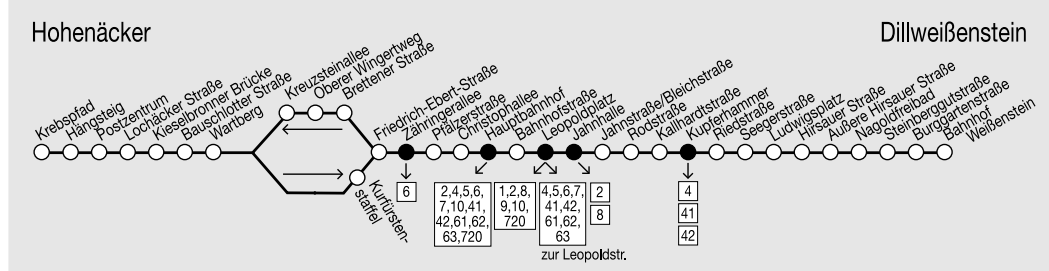

Fahrplan gültig ab 11.12.2011! Am 24. und 31.12. Verkehr wie Samstag. An Heiligabend Betriebsende um 19.00 Uhr, am 25.12. und 1.1. Betriebsbeginn ab 8.00 Uhr!

Verkehrshinweise	5	6-14		15		16-18		19		20-23		0	1
<b>Krebspfad</b> .....	35	05	35	05	20	35	05	35	05	35	35	mb	mb
<b>Wartberg</b> .....	40	55	10 25 40	55	10	25	40	55	10	25	40	10	40
Zähringerallee .....	43	58	13 28 43	58	13	28	43	58	13	28	43	13	43
ZOB Mitte/Hbf (Stg. 5) .....	47	02	17 32 47	02	17	32	47	02	17	32	47	17	47
<b>Leopoldplatz, Steig 1</b> .....	50	05	20 35 50	05	20	35	50	05	20	35	50	21	51
<b>Leopoldplatz, Steig 1</b> .....	50	05	20 35 50	05	20	35	50	05	20	35	50	22	52
Jahnstraße/Bleichstraße .....	22	52	07 22 37 52	07	22	37	52	07	22	37	52	24	54
Jahnstraße/Bleichstraße .....	24	54	09 24 39 54	09	24	39	54	09	24	39	54	26	56
Kupferhammer .....	26	56	11 26 41 56	11	26	41	56	11	26	41	56	29	59
Ludwigsplatz .....	29	00	15 30 45	00	15	30	45	00	15	30	45	01	31
Nagoldfreibad .....	31	02	17 32 47	02	17	32	47	02	17	32	47	03	33
<b>Bahnhof Weißenstein</b> .....	34	05	20 35 50	05	20	35	50	05	20	35	50	05	35