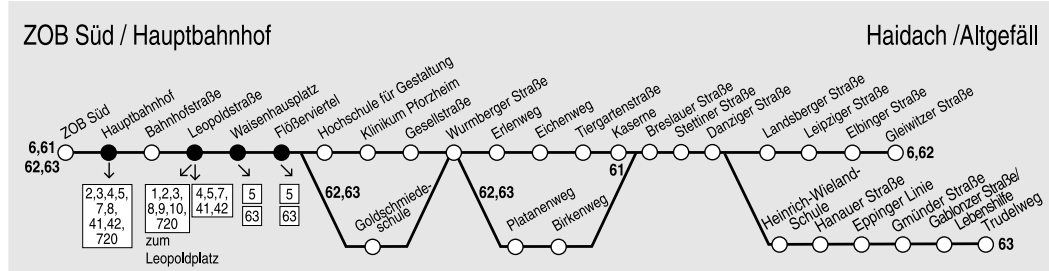

- 6** ZOB Süd/Hbf - Leopoldstraße - Haidach
- 61** ZOB Süd/Hbf - Leopoldstraße - Haidach
- 62** ZOB Süd/Hbf - Leopoldstraße - Haidach
- 63** ZOB Süd/Hbf - Leopoldstraße - Haidach - Altgefäll

Fahrplan gültig ab 11.12.2011! Am 24. und 31.12. Verkehr wie Samstag. An Heiligabend Betriebsende um 19.00 Uhr, am 25.12. und 1.1. Betriebsbeginn ab 8.00 Uhr!

Montag bis Freitag		5										6										7										8									
Linie		61	62	61	63	61	63	62	63	61	63	61	62	61	63	61	62	63	61	61	62	61	63	61	62	61	63	61	63	61											
ZOB Süd	53	00	08	21	23	27	30	35	38	45	53	00	08	15	23	30	30	38	53	00	08	15	23	30	38	45	53	00	08	15	23	30	38	45	53						
ZOB Mitte/Hbf(Stg. 5)	54	01	09	22	24	28	31	36	39	46	54	01	09	16	24	31	31	39	54	01	09	16	24	31	39	46	54	01	09	16	24	31	39	46	54						
Leopoldstraße, Steig 10	57	04	12	25	27	31	34	39	42	49	57	04	12	19	27	34	34	42	57	04	12	19	27	34	42	49	57	04	12	19	27	34	42	49	57						
Flößerviertel	00	07	15	28	30	34	37	42	45	52	00	07	15	22	30	37	37	45	00	07	15	22	30	37	45	52	00	07	15	22	30	37	45	52	00						
Klinikum Pforzheim	03	-	18	-	33	-	-	-	48	-	03	-	18	-	33	-	-	48	03	-	18	-	33	-	-	48	03	-	18	-	33	-	-	48	03						
Goldschmiedeschule	-	09	-	30	-	36	39	44	-	54	-	09	-	24	-	39	39	-	-	09	-	24	-	39	39	-	-	09	-	24	-	39	39	-	-						
Würmberger Straße	06	10	21	31	36	37	40	45	51	55	06	10	21	25	36	40	40	51	06	10	21	25	36	40	51	55	06	10	21	25	36	40	51	55	06						
Kaserne	10	-	25	-	40	-	-	-	55	-	10	-	25	-	40	-	-	55	10	-	25	-	40	-	-	55	10	-	25	-	40	-	-	55	10						
Danziger Straße	-	15	-	-	-	42	45	50	-	00	-	15	-	-	-	45	45	-	-	15	-	-	-	45	45	-	-	15	-	-	-	45	45	-	-						
Gleiwitzer Straße	-	18	-	-	-	-	48	-	-	02	-	18	-	-	-	-	-	-	02	18	-	-	-	-	-	-	02	18	-	-	-	-	-	-	02						
Hanauer Straße	-	-	-	-	37	44	52	-	02	-	-	-	-	-	32	36	-	-	-	-	-	-	32	36	-	-	-	-	-	-	32	36	-	-	-						
Trudelweg	-	-	-	-	41	48	56	-	06	-	-	-	-	-	36	-	-	-	-	-	-	-	36	-	-	-	-	-	-	-	36	-	-	-	-						