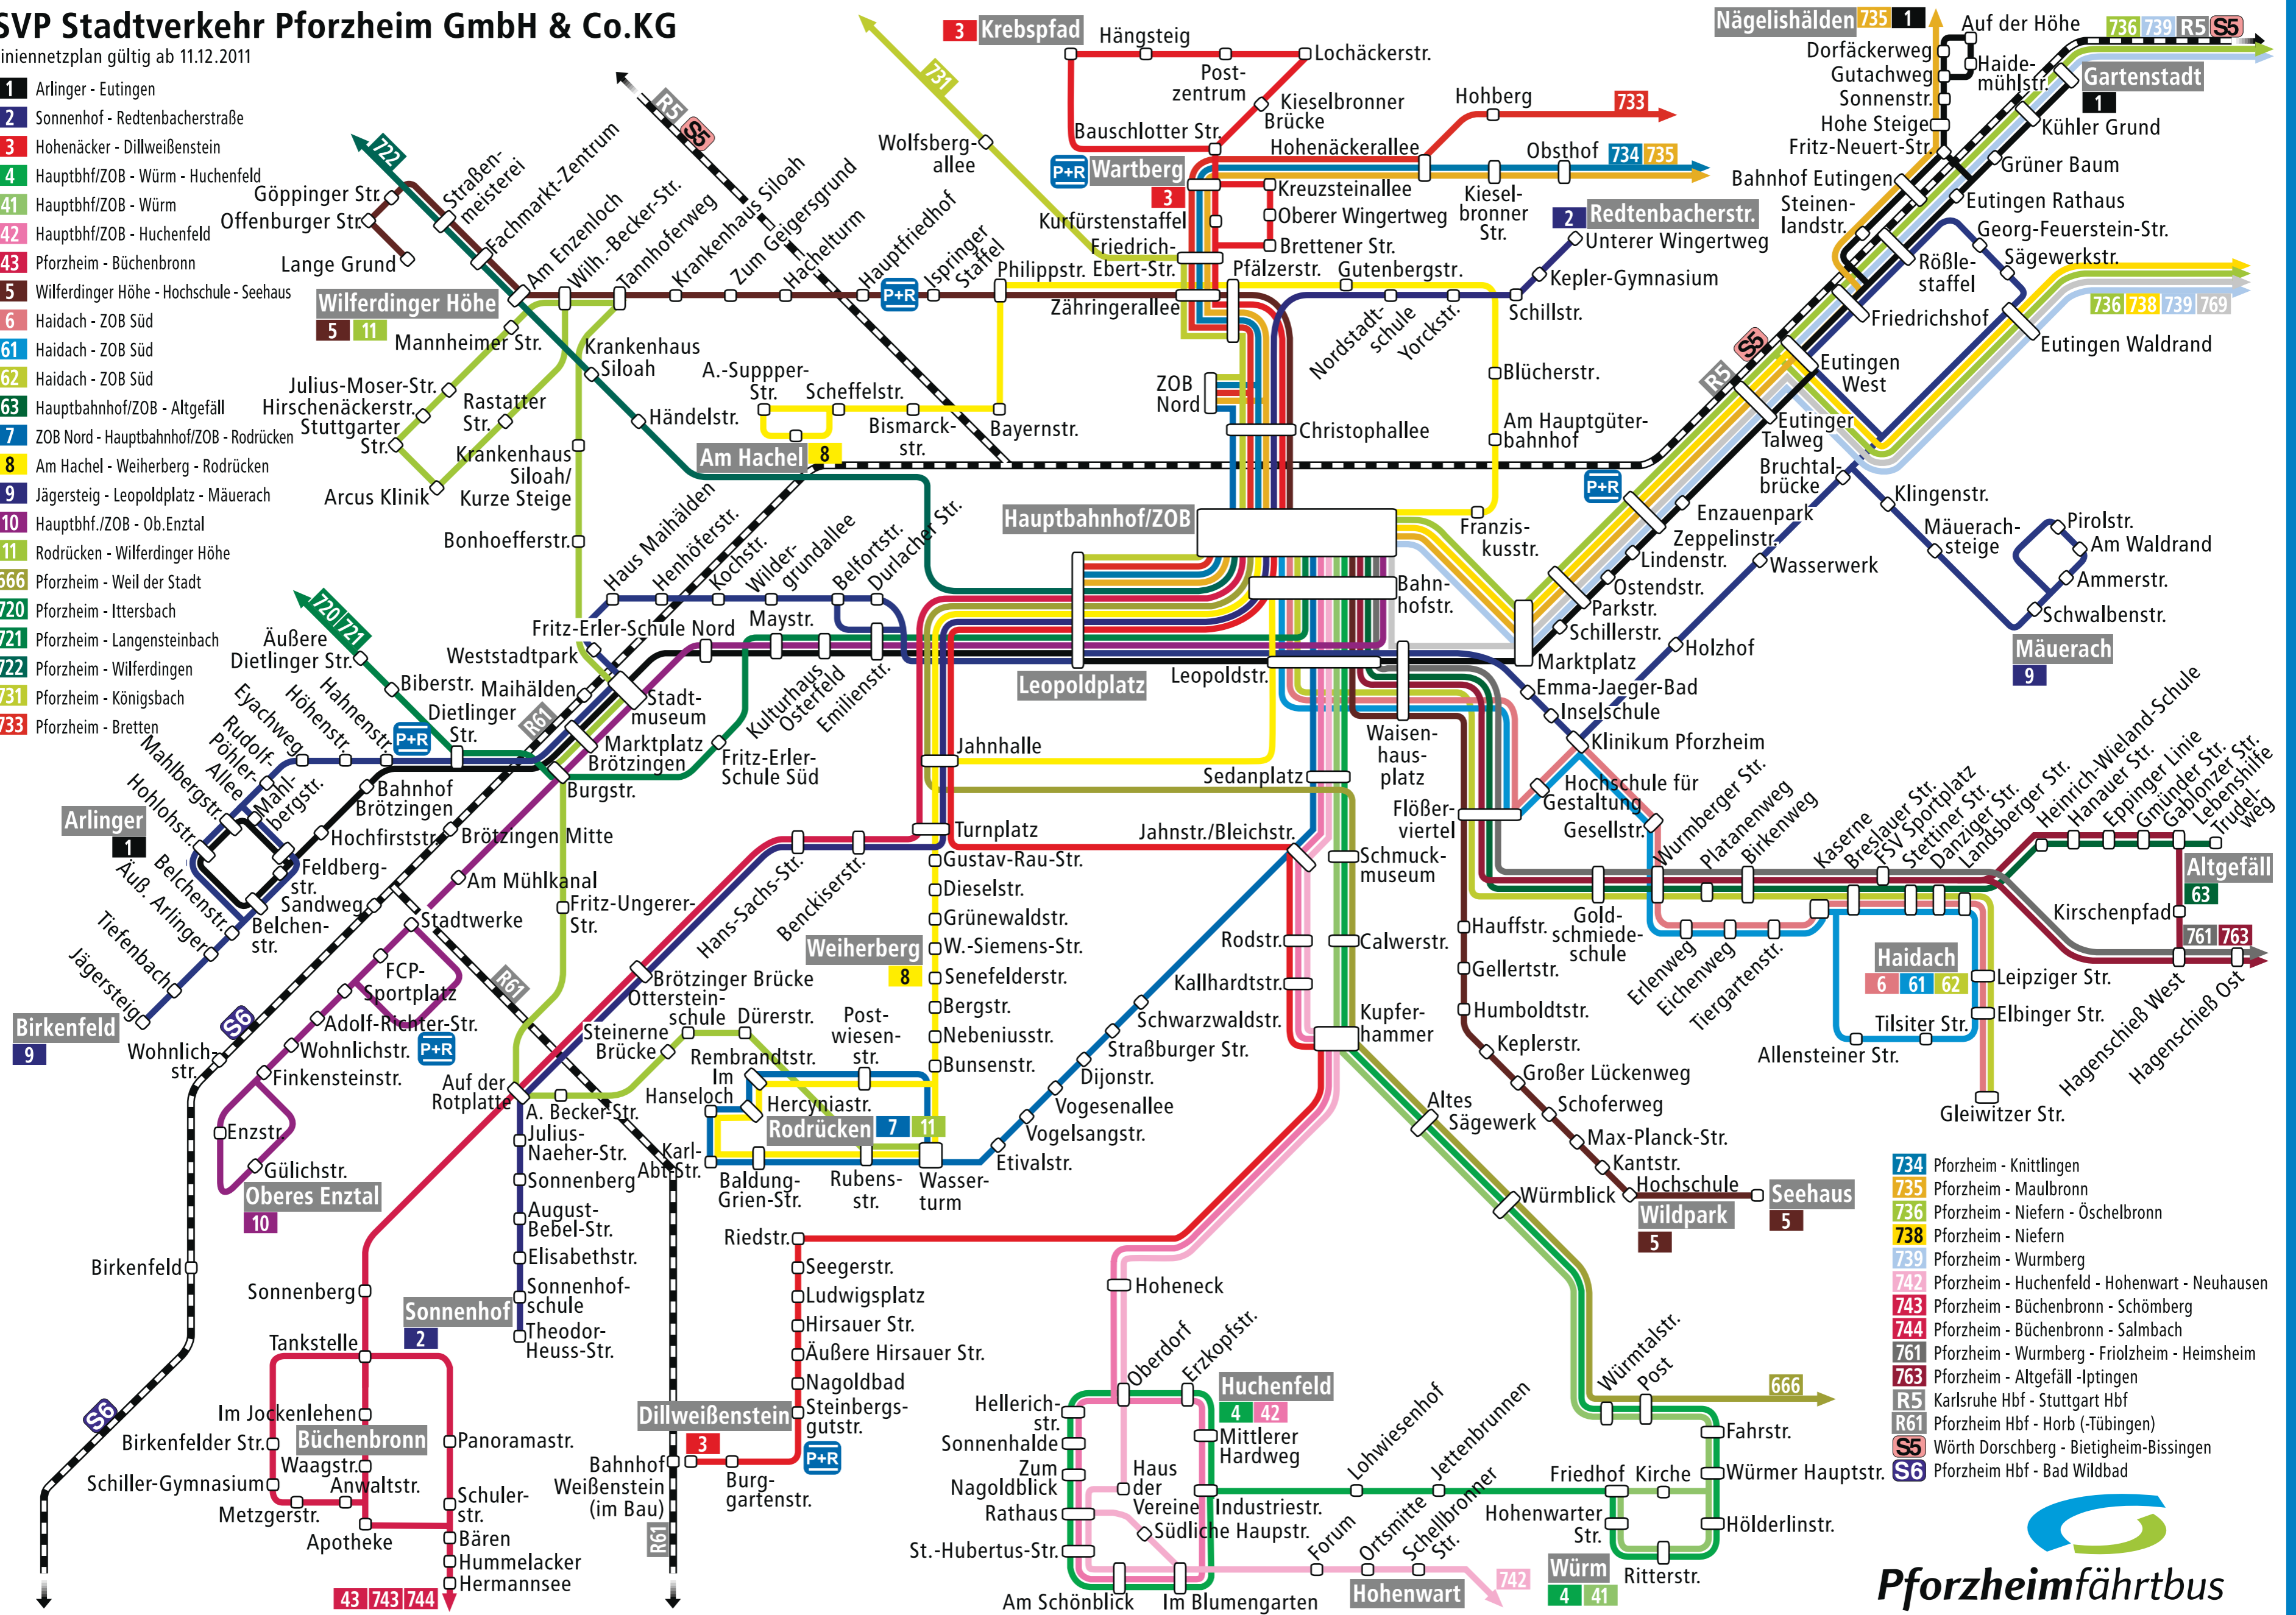

SVP Stadtverkehr Pforzheim GmbH & Co.KG

Linienetzplan gültig ab 11.12.2011

- 1** Arlinger - Eutingen
- 2** Sonnenhof - Redtenbacherstraße
- 3** Hohenacker - Dillweißenstein
- 4** Hauptbhf./ZOB - Würm - Huchenfeld
- 41** Hauptbhf./ZOB - Würm
- 42** Hauptbhf./ZOB - Huchenfeld
- 43** Pforzheim - Büchenbronn
- 5** Wilferdinger Höhe - Hochschule - Seehaus
- 6** Haidach - ZOB Süd
- 61** Haidach - ZOB Süd
- 62** Haidach - ZOB Süd
- 63** Hauptbahnhof/ZOB - Altgefall
- 7** ZOB Nord - Hauptbahnhof/ZOB - Rodrücken
- 8** Am Hachel - Weierberg - Rodrücken
- 9** Jägersteig - Leopoldplatz - Mäuerach
- 10** Hauptbhf./ZOB - Ob.Enzthal
- 11** Rodrücken - Wilferdinger Höhe
- 666** Pforzheim - Weil der Stadt
- 720** Pforzheim - Ittersbach
- 721** Pforzheim - Langensteinbach
- 722** Pforzheim - Wilferdingen
- 731** Pforzheim - Königsbach
- 733** Pforzheim - Bretten

- 734** Pforzheim - Knittlingen
- 735** Pforzheim - Maulbronn
- 736** Pforzheim - Niefern - Öschelbronn
- 738** Pforzheim - Niefern
- 739** Pforzheim - Würmberg
- 742** Pforzheim - Huchenfeld - Hohenwart - Neuhausen
- 743** Pforzheim - Büchenbronn - Schöberg
- 744** Pforzheim - Büchenbronn - Salmbach
- 761** Pforzheim - Würmberg - Frielzheim - Heimsheim
- 763** Pforzheim - Altgefall - Iptingen
- R5** Karlsruhe Hbf - Stuttgart Hbf
- R61** Pforzheim Hbf - Horb (Tübingen)
- S6** Würth Dorschberg - Bietigheim-Bissingen
- S6** Pforzheim Hbf - Bad Wildbad