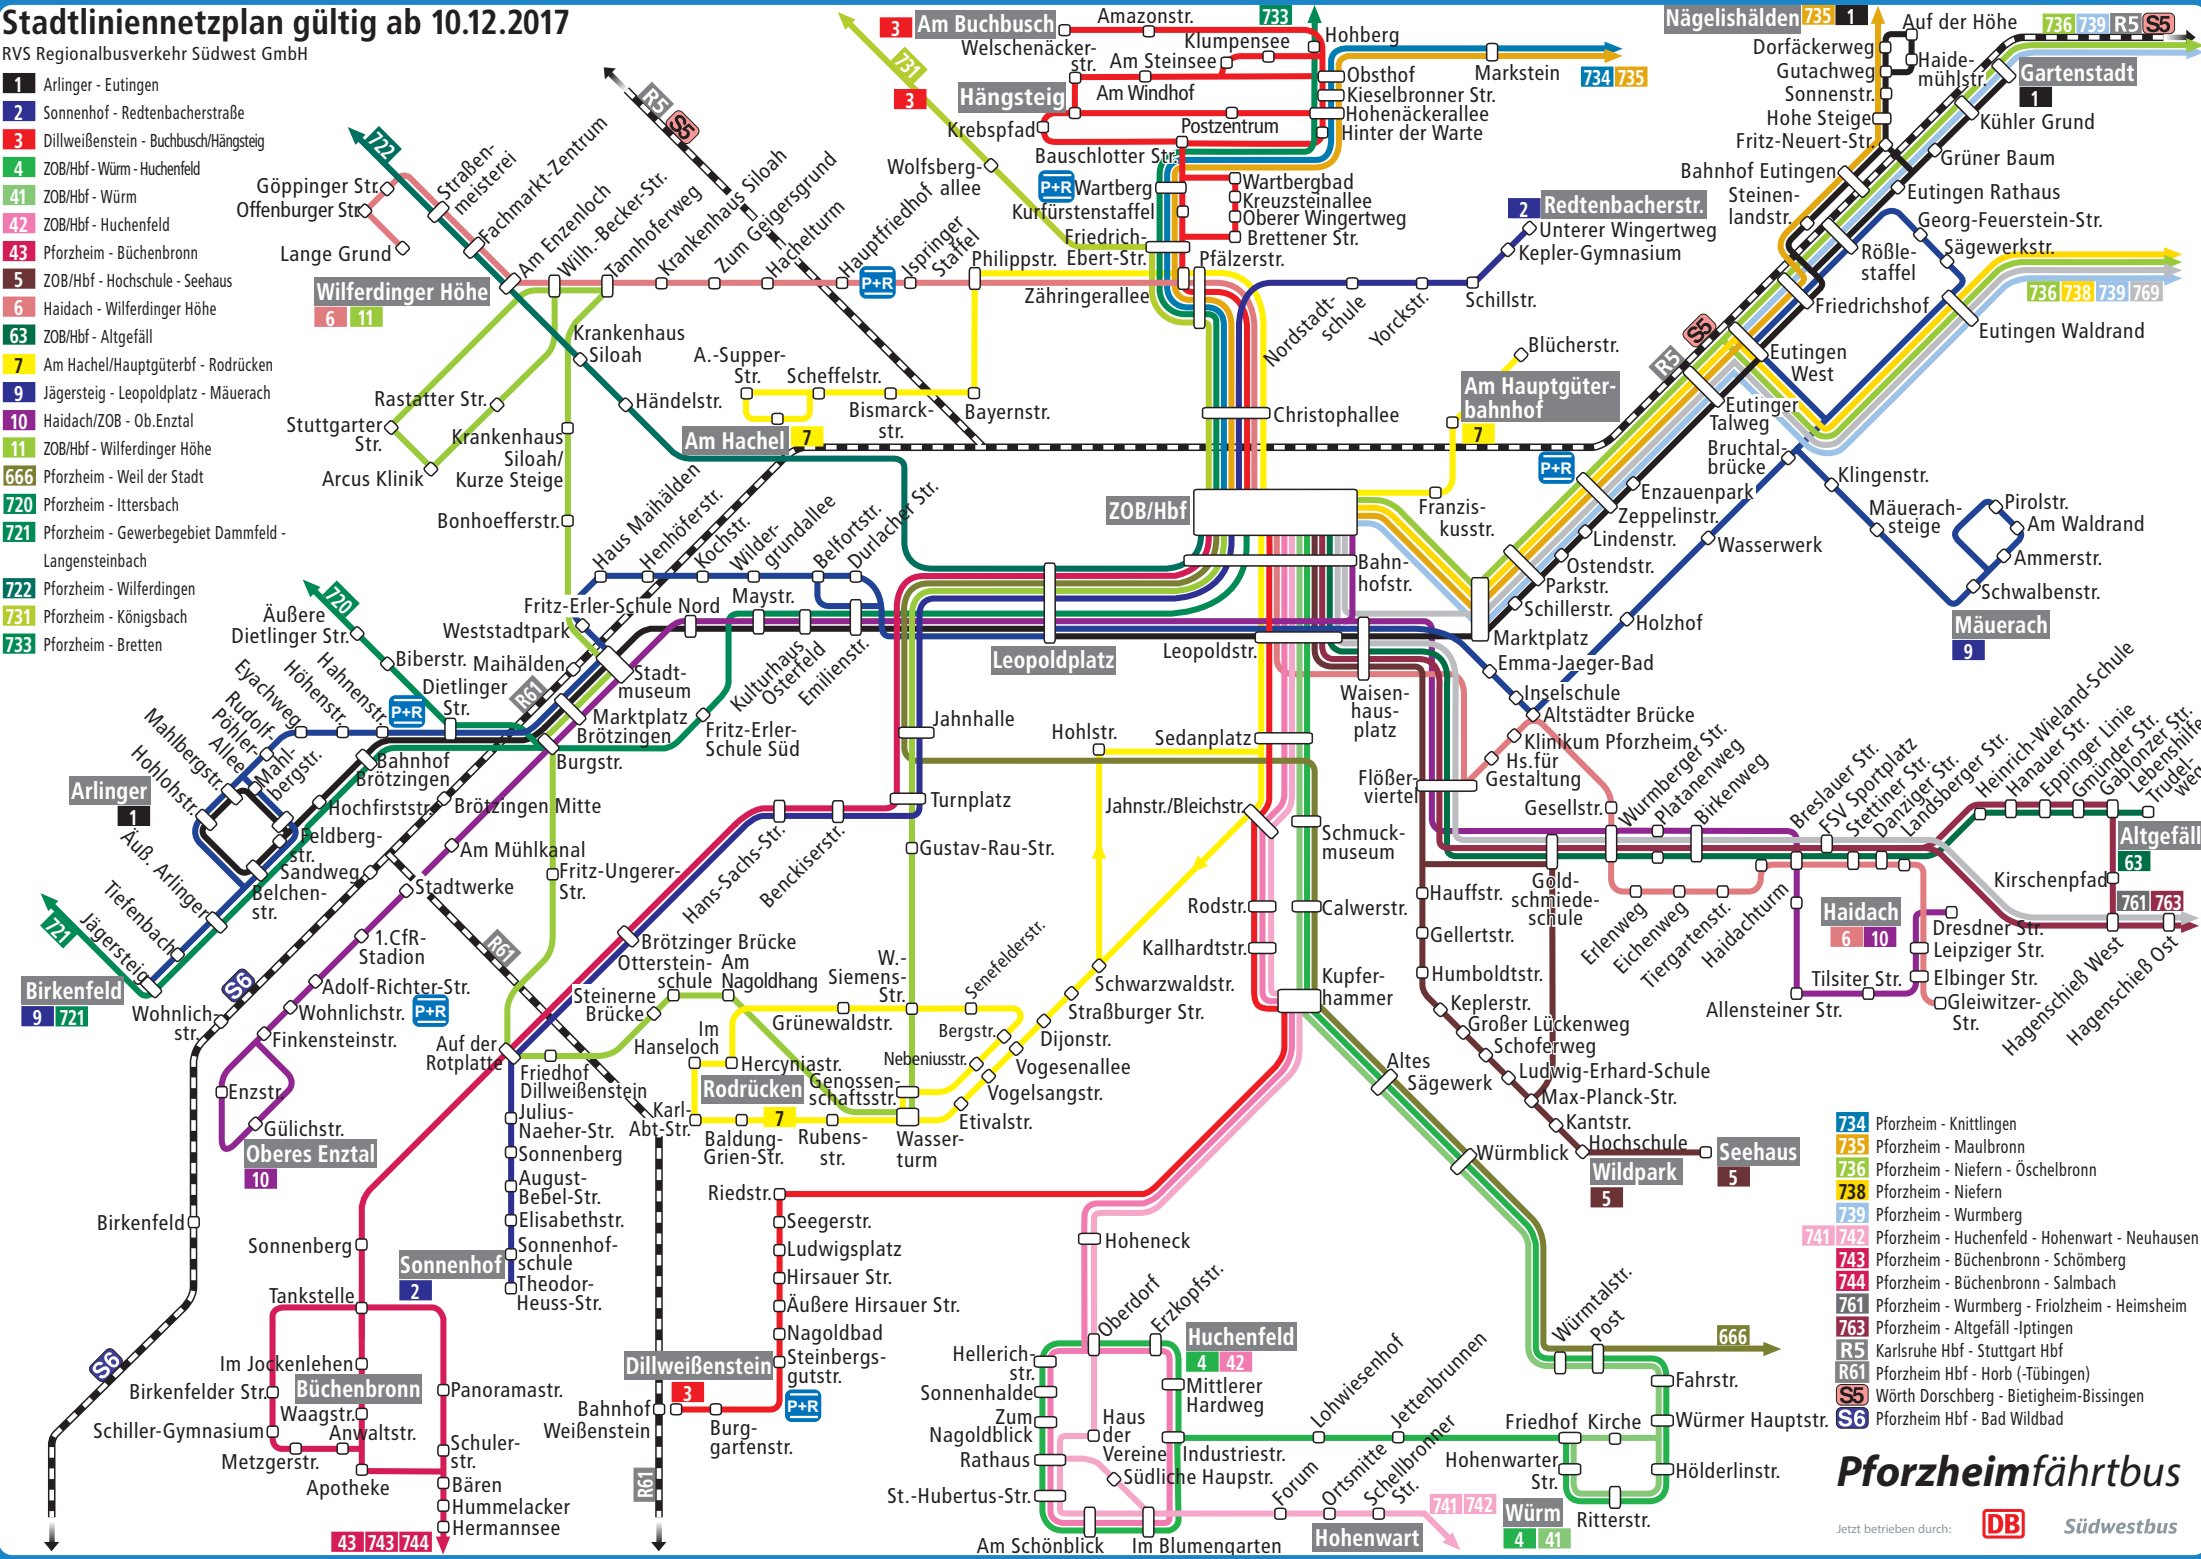

# Stadtliniennetzplan gültig ab 10.12.2017

RVS Regionalbusverkehr Südwest GmbH

- 1** Arlinger - Eutingen
- 2** Sonnenhof - Redtenbacherstraße
- 3** Dillweißenstein - Buchbusch/Hängsteig
- 4** ZOB/Hbf - Würm - Huchenfeld
- 41** ZOB/Hbf - Würm
- 42** ZOB/Hbf - Huchenfeld
- 43** Pforzheim - Büchenbronn
- 5** ZOB/Hbf - Hochschule - Seehaus
- 6** Haidach - Wilferdinger Höhe
- 63** ZOB/Hbf - Altgefäll
- 7** Am Hachel/Hauptgüterbf - Rodrücken
- 9** Jägersteig - Leopoldplatz - Mäuerach
- 10** Haidach/ZOB - Ob. Enztal
- 11** ZOB/Hbf - Wilferdinger Höhe
- 666** Pforzheim - Weil der Stadt
- 720** Pforzheim - Ittersbach
- 721** Pforzheim - Gewerbegebiet Dammfeld - Langensteinbach
- 722** Pforzheim - Wilferdingen
- 731** Pforzheim - Königsbach
- 733** Pforzheim - Bretten

- 734** Pforzheim - Knittlingen
- 735** Pforzheim - Maulbronn
- 736** Pforzheim - Niefern - Öschelbronn
- 738** Pforzheim - Niefern
- 739** Pforzheim - Wurmberg
- 741** Pforzheim - Huchenfeld - Hohenwart - Neuhausen
- 742** Pforzheim - Büchenbronn - Schömburg
- 743** Pforzheim - Büchenbronn - Schömburg
- 744** Pforzheim - Büchenbronn - Salmbach
- 761** Pforzheim - Wurmberg - Frielzheim - Heimsheim
- 763** Pforzheim - Altgefäll - Iptingen
- R5** Karlsruhe Hbf - Stuttgart Hbf
- R61** Pforzheim Hbf - Horb (-Tübingen)
- S5** Würth Dorschberg - Bietigheim-Bissingen
- S6** Pforzheim Hbf - Bad Wildbad

## Pforzheimfährbus

Jetzt betrieben durch: