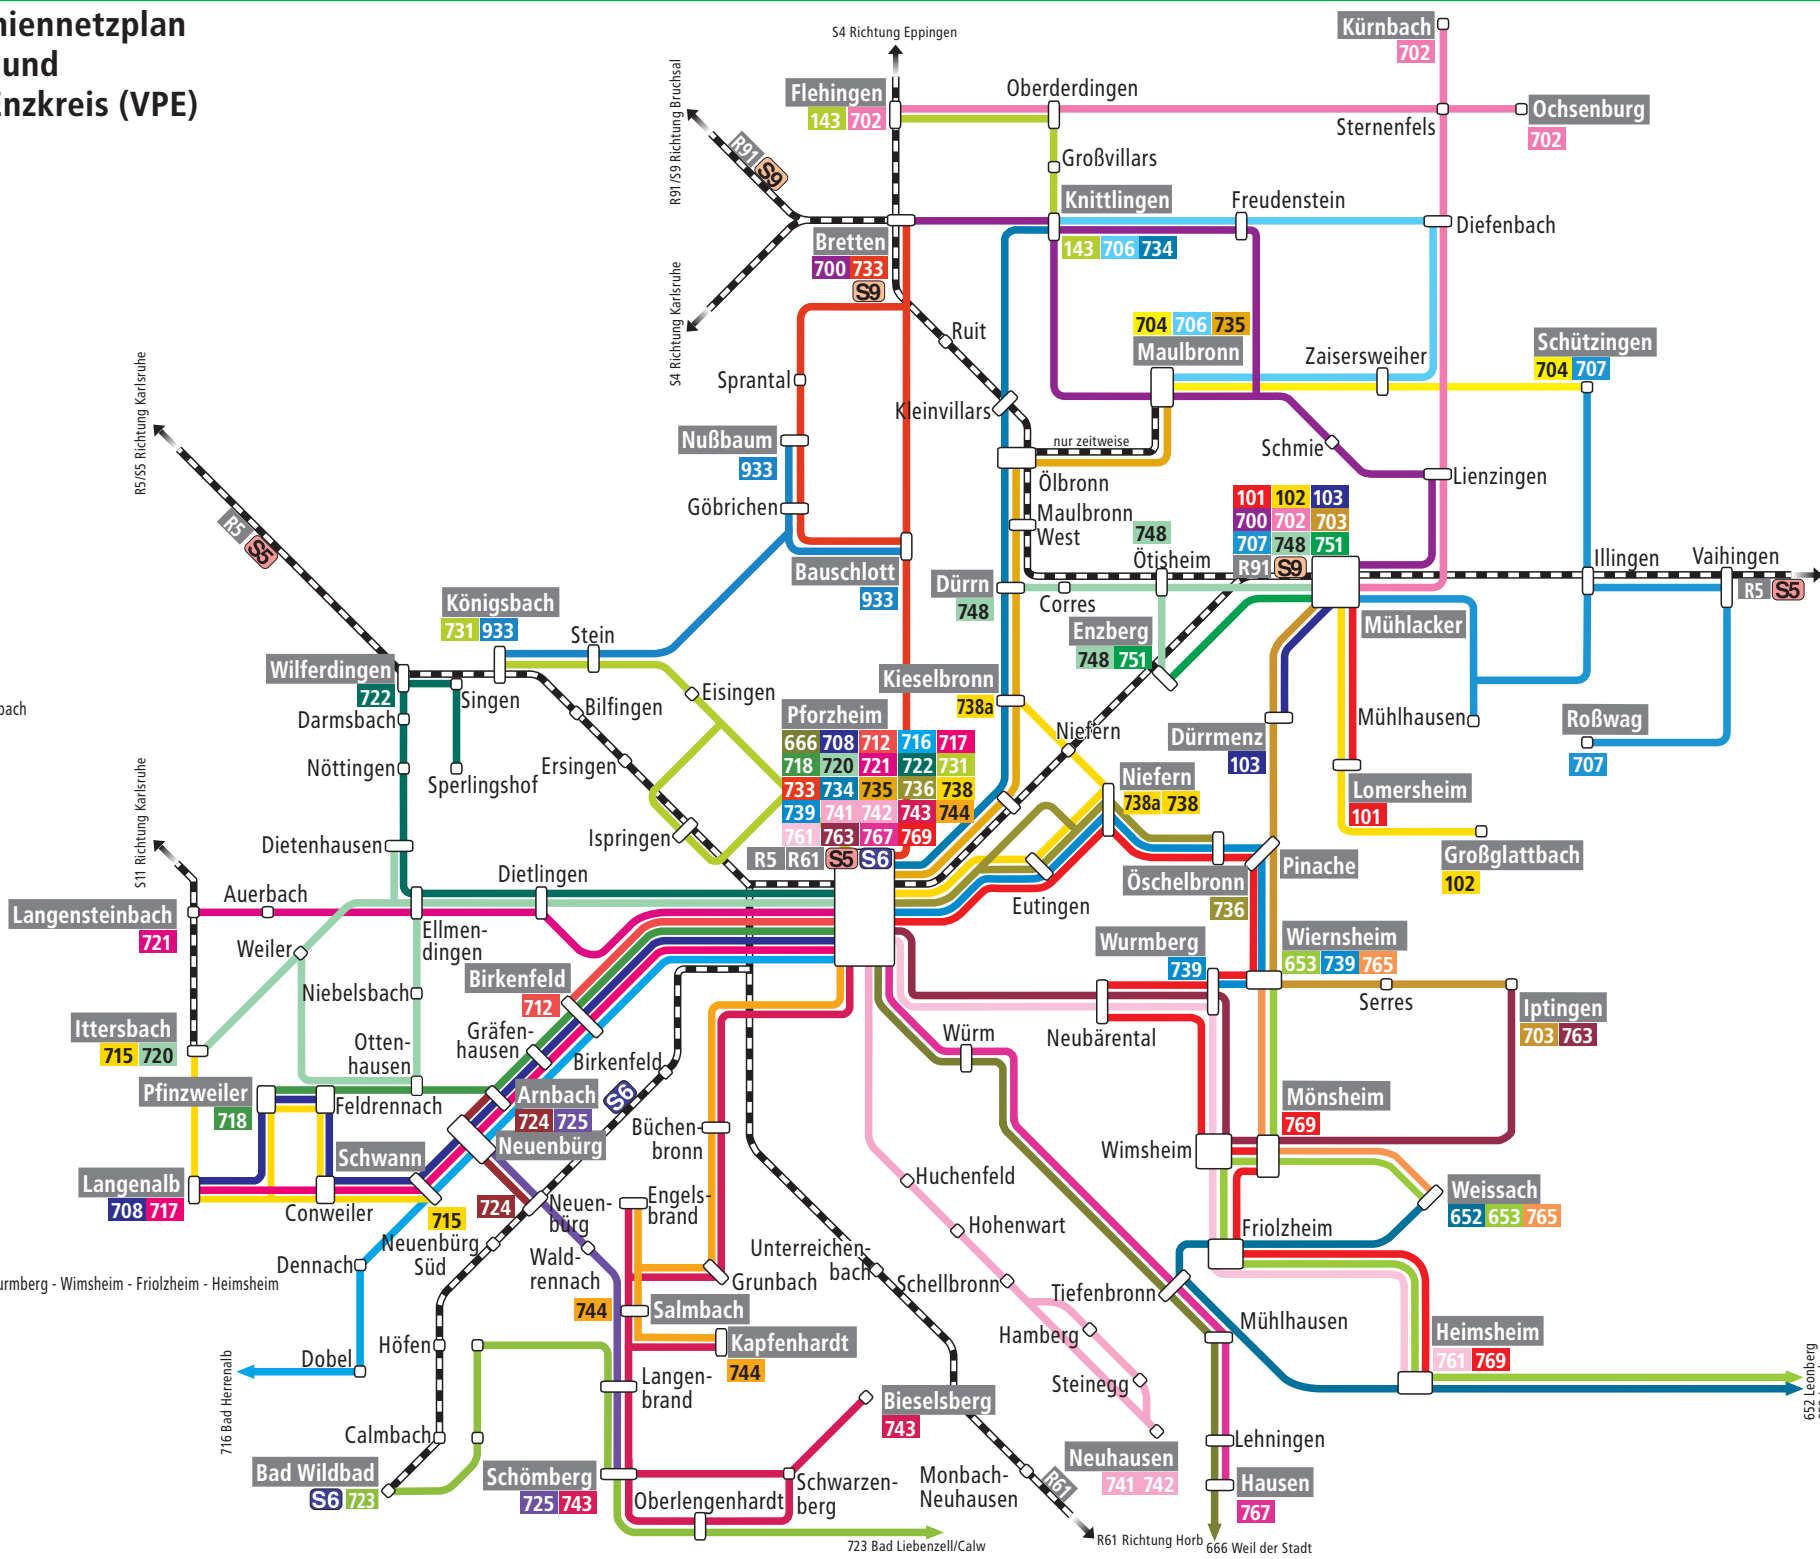

# Regional - Liniennetzplan Verkehrsverbund Pforzheim - Enzkreis (VPE)

gültig ab 10.12.2017

## Bahnlilien

- R5** Karlsruhe - Pforzheim - Stuttgart
- R61** Pforzheim - Calw - Horb
- R91** Heidelberg - Bretten - Mühlacker
- S5** Karlsruhe - Pforzheim - Bietigheim
- S6** Pforzheim - Bad Wildbad
- S9** Bruchsal - Bretten - Mühlacker

R5/S5 Richtung Bietigheim/Stuttgart

652 Leonberg  
653 Leonberg