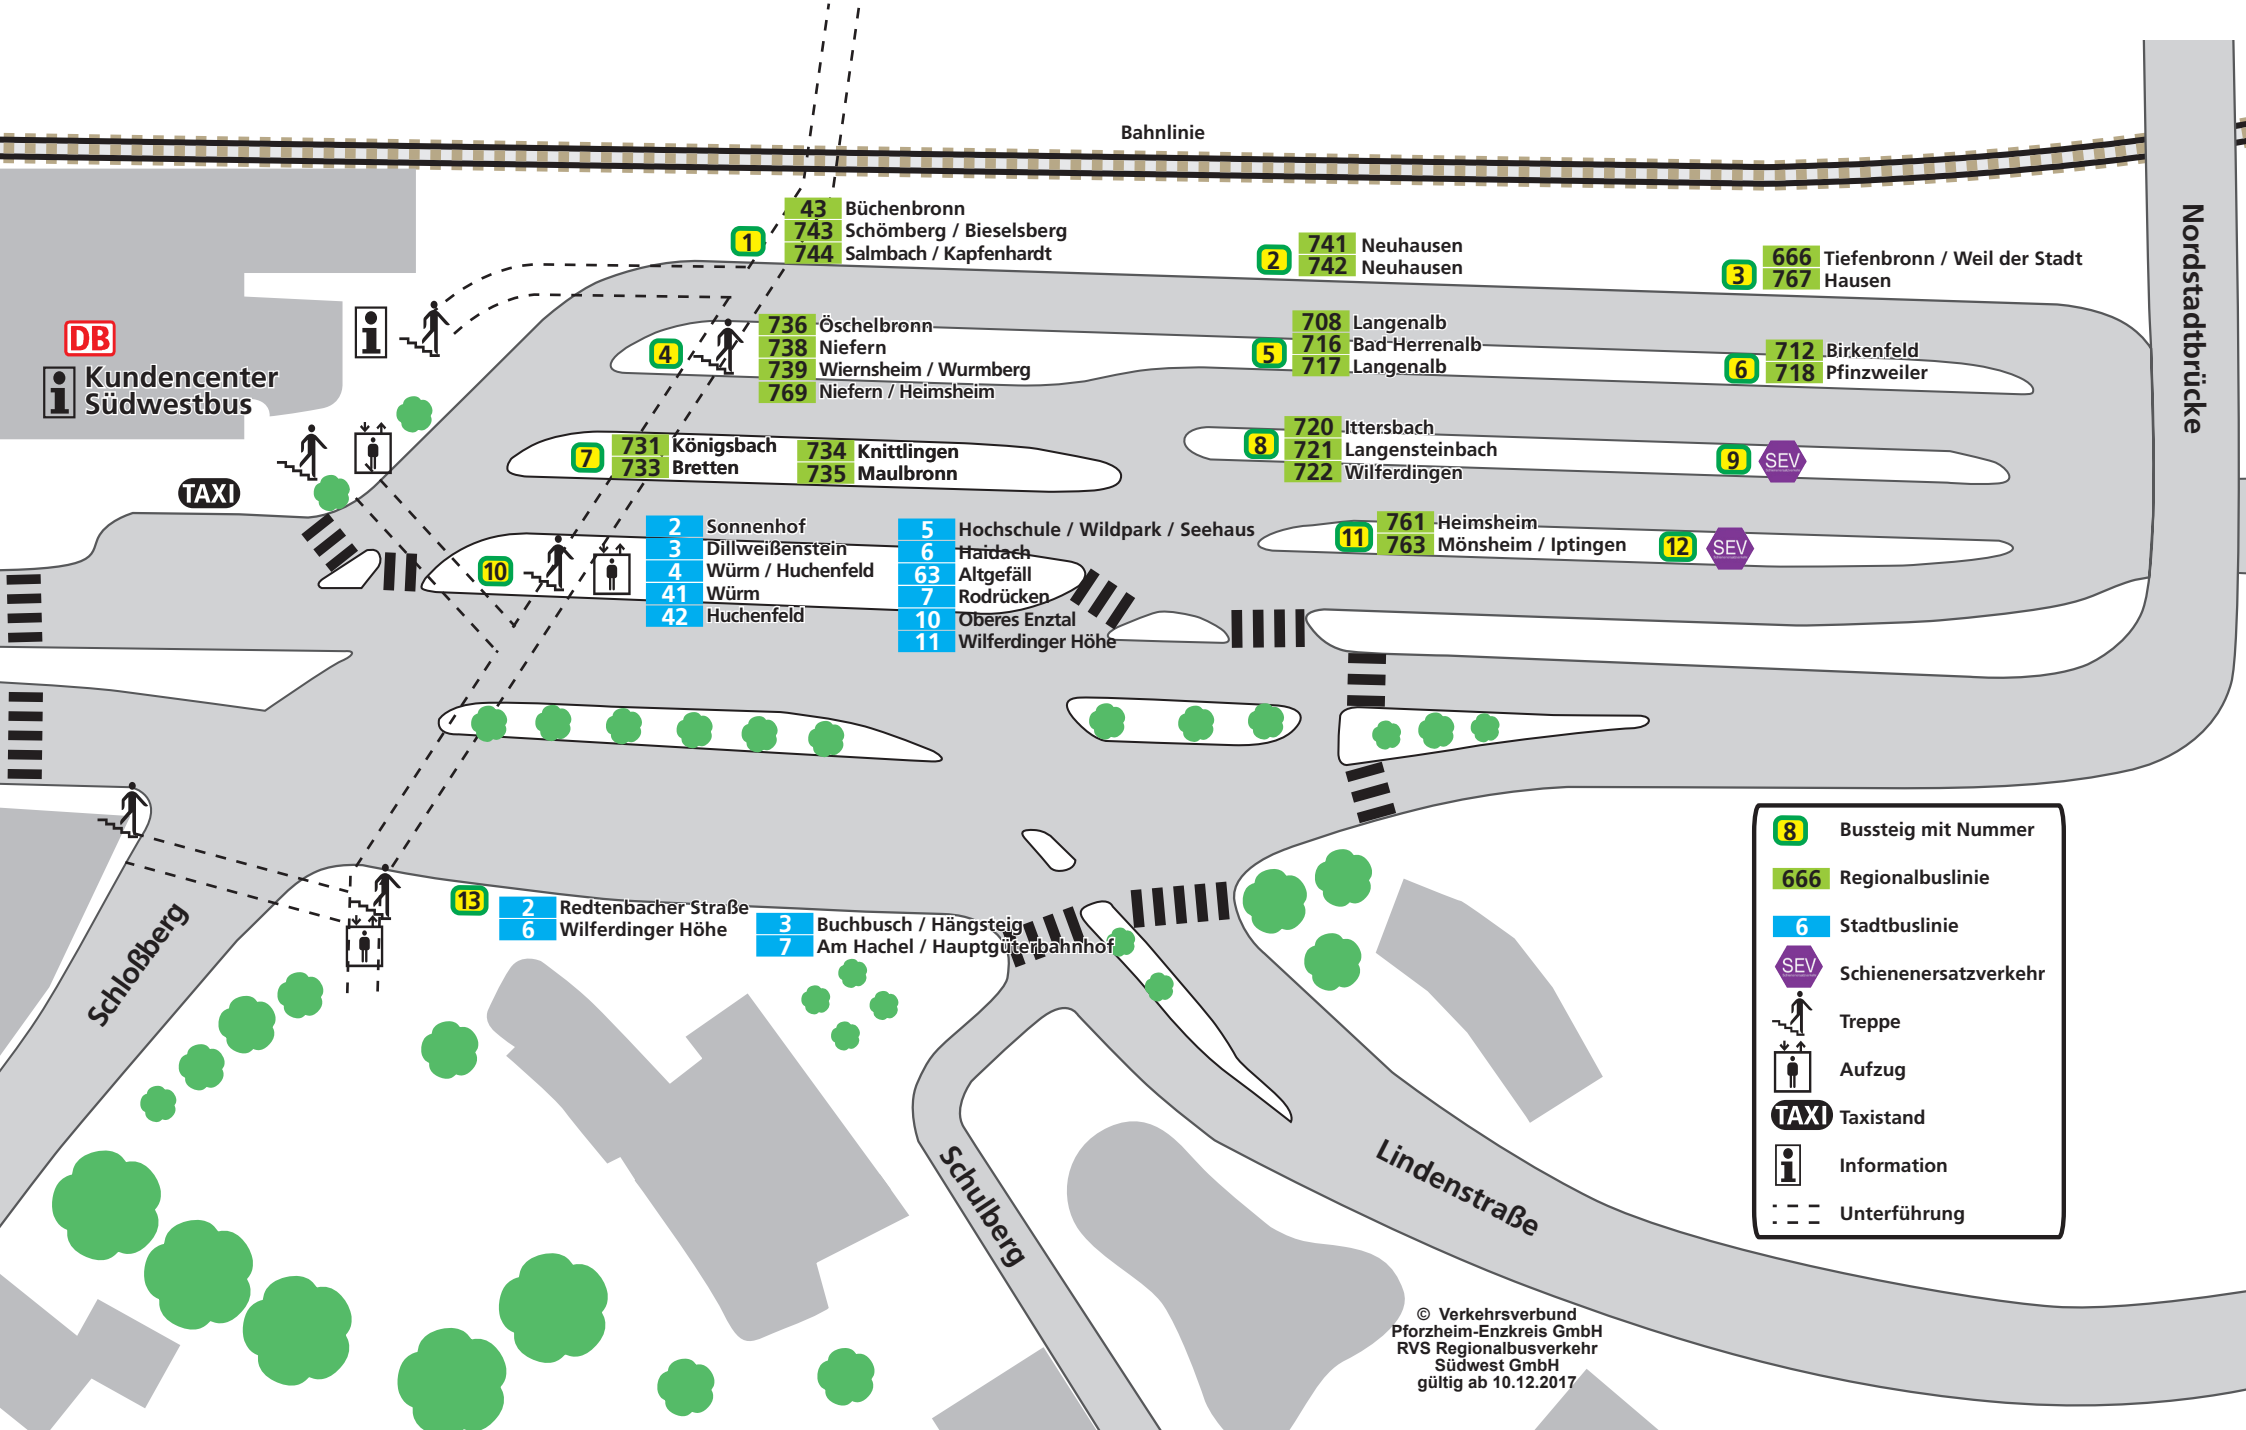

Haltestellenübersicht Pforzheim Zentraler Omnibusbahnhof ZOB

DB
Kundencenter
Südwestbus

TAXI

Schlossberg

Schulberg

Lindenstraße

Nordstadtbrücke

Bahnlinie

- 1** 43 Büchenbronn
743 Schömberg / Bieselsberg
744 Salmbach / Kapfenhardt
- 2** 741 Neuhausen
742 Neuhausen
- 3** 666 Tiefenbronn / Weil der Stadt
767 Hausen
- 4** 736 Öschelbronn
738 Niefern
739 Wiernsheim / Wurmberg
769 Niefern / Heimsheim
- 5** 708 Langenalb
716 Bad-Herrenalb
717 Langenalb
- 6** 712 Birkenfeld
718 Pfinzweiler
- 7** 731 Königsbach
733 Bretten
- 734 Knittlingen
735 Maulbronn
- 8** 720 Ittersbach
721 Langensteinbach
722 Wilferdingen
- 9** SEV
- 10** 2 Sonnenhof
3 Dillweißstein
4 Würm / Huchenfeld
41 Würm
42 Huchenfeld
- 5 Hochschule / Wildpark / Seehaus
6 Haidach
63 Altgefäll
7 Rodrücken
10 Oberes Enztal
11 Wilferdinger Höhe
- 11** 761 Heimsheim
763 Mönshheim / Iptingen
- 12** SEV
- 13** 2 Redtenbacher Straße
6 Wilferdinger Höhe
- 3 Buchbusch / Hängsteig
7 Am Hachel / Hauptgüterbahnhof

- 8** Bussteig mit Nummer
- 666** Regionalbuslinie
- 6** Stadtbuslinie
- SEV Schienenersatzverkehr
- Treppe
- Aufzug
- TAXI** Taxistand
- i** Information
- Unterführung