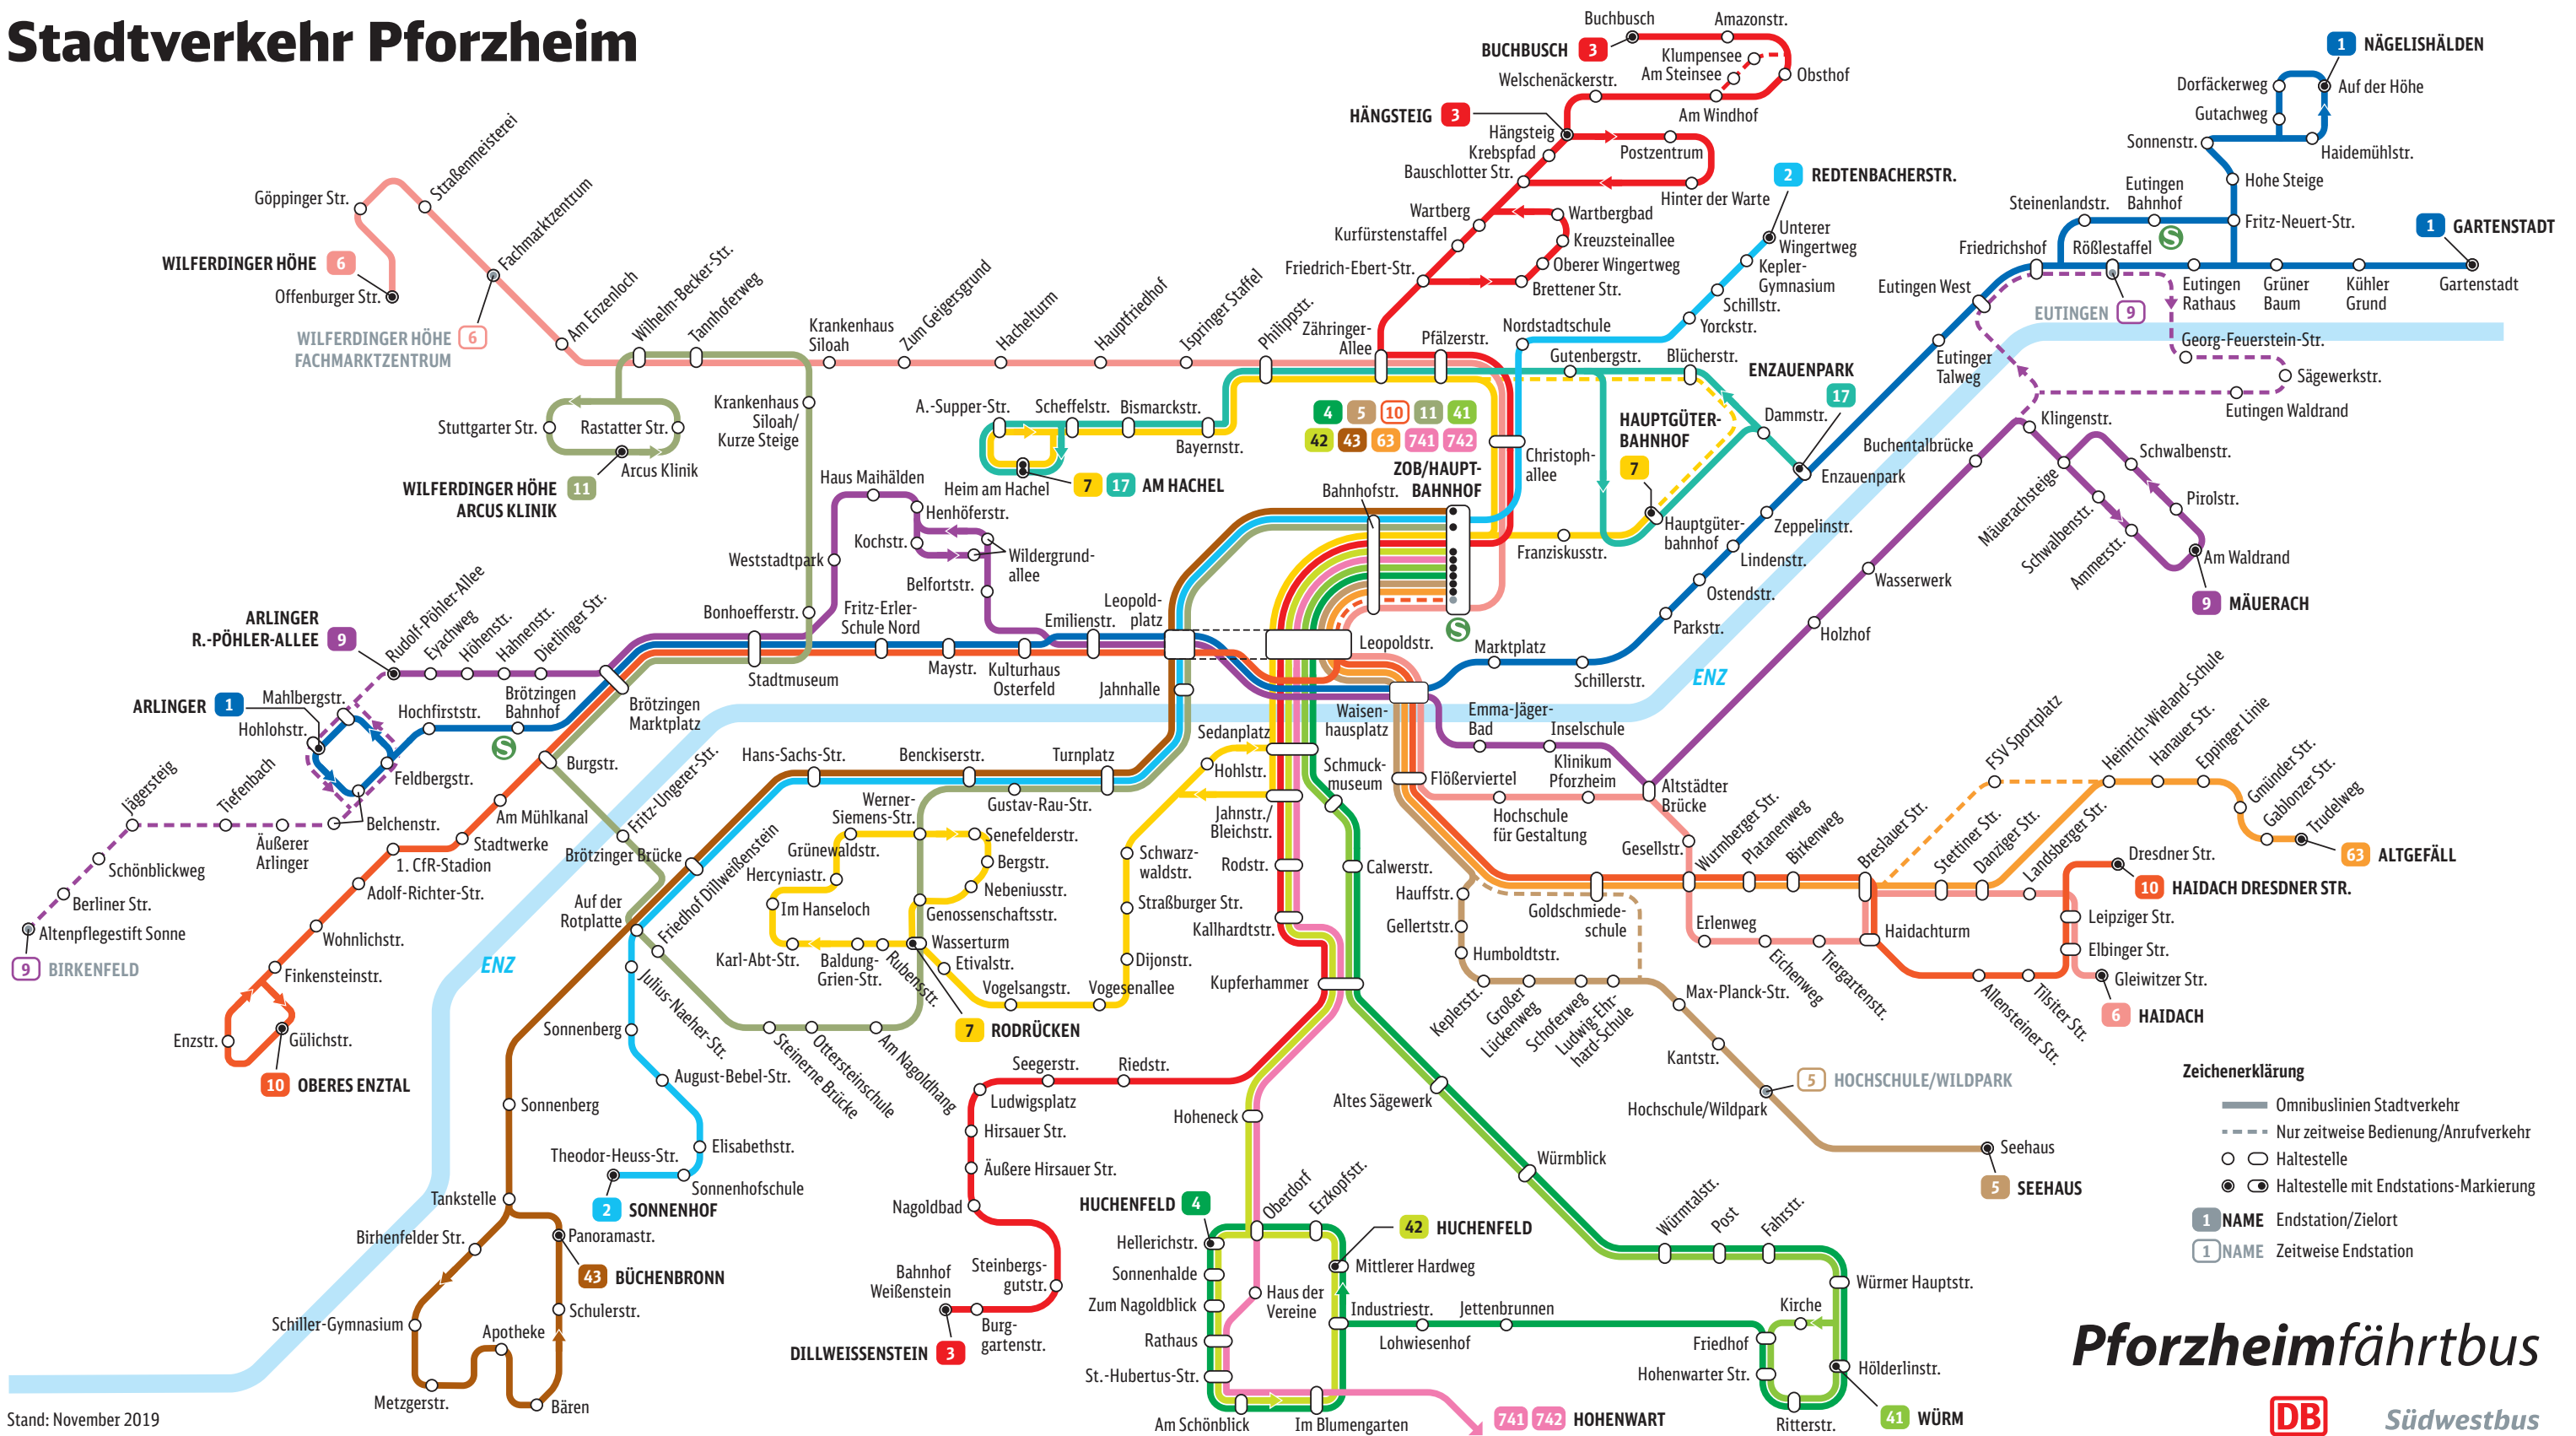

Stadtverkehr Pforzheim

Stand: November 2019

Pforzheimfährbus