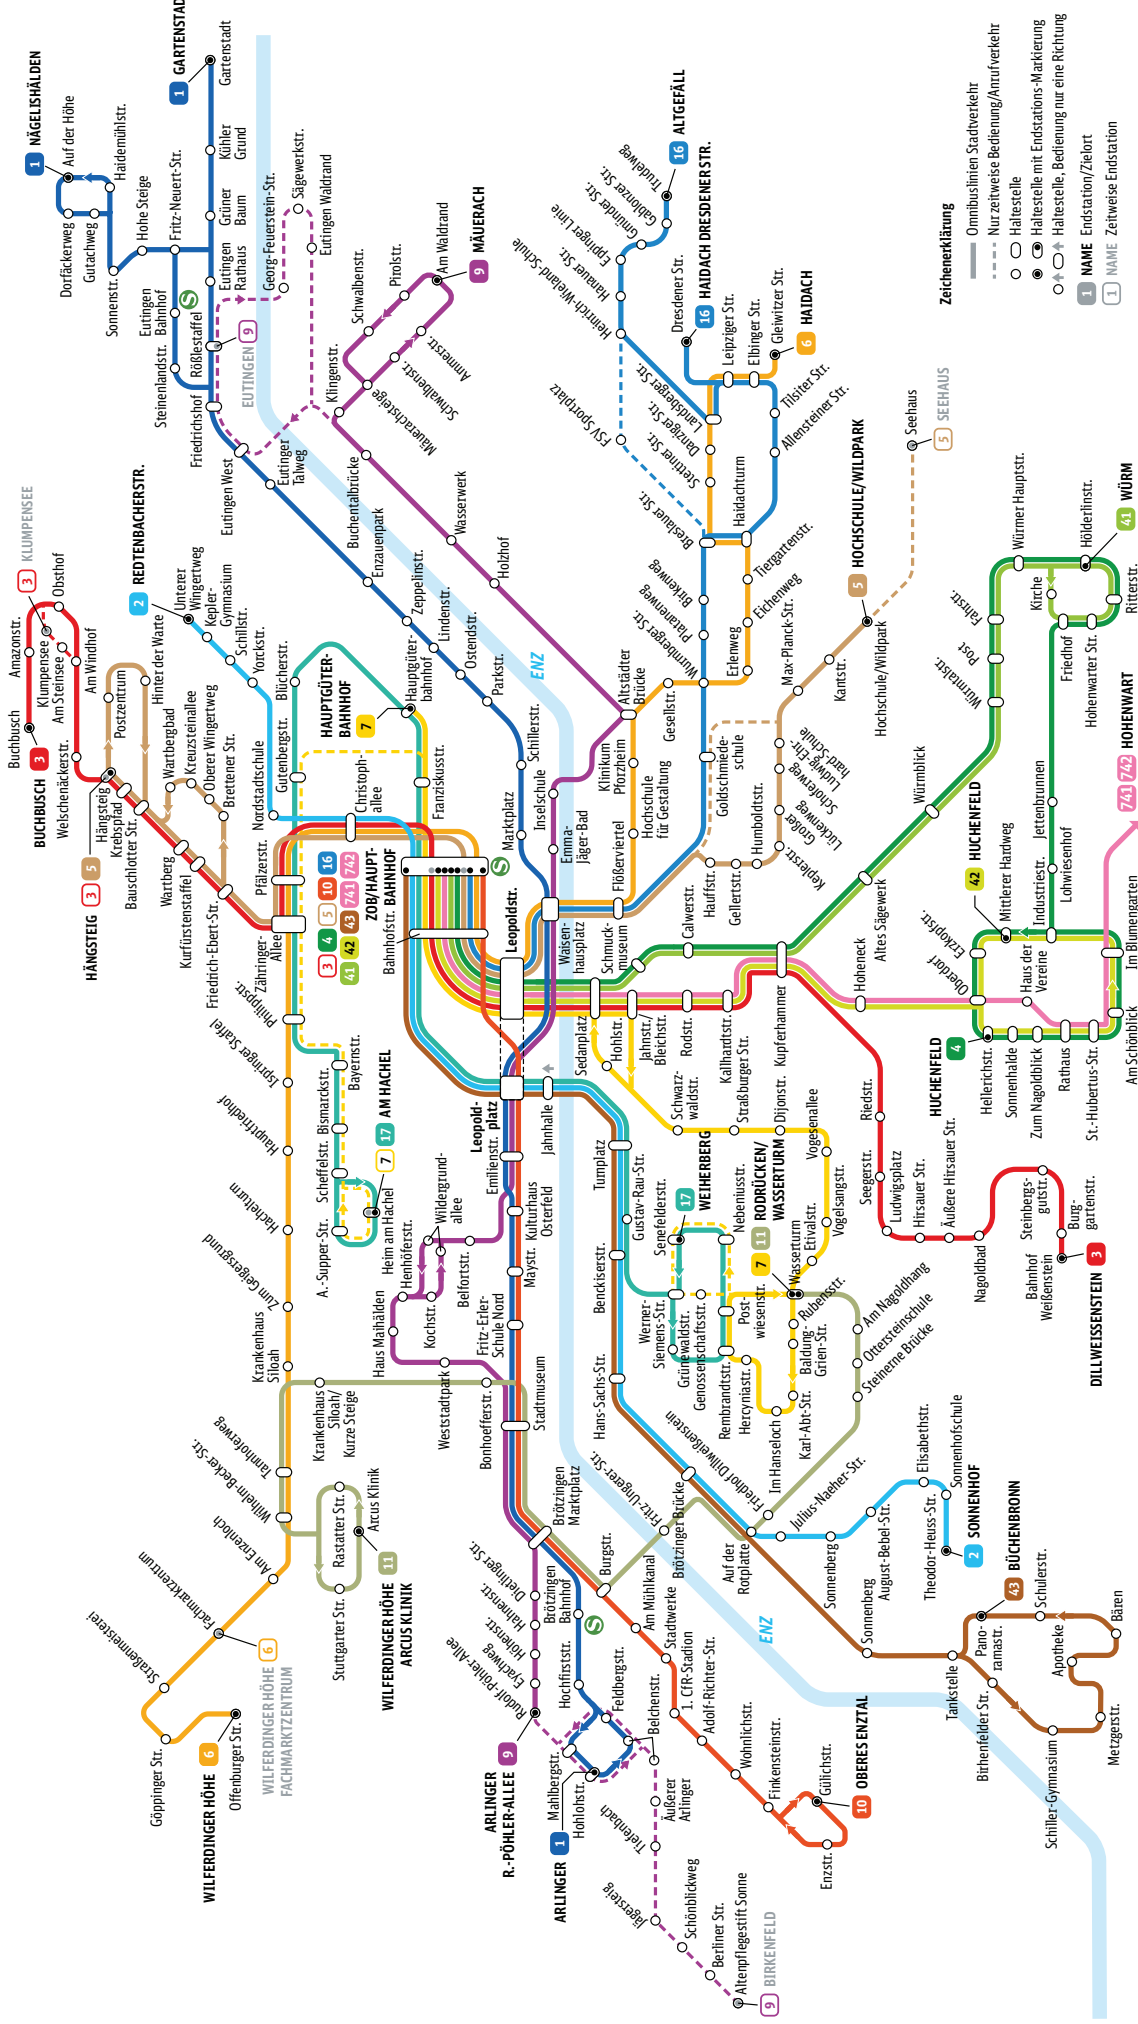

# Linienetz Stadtverkehr Pforzheim 2022

Stand Dezember 2021